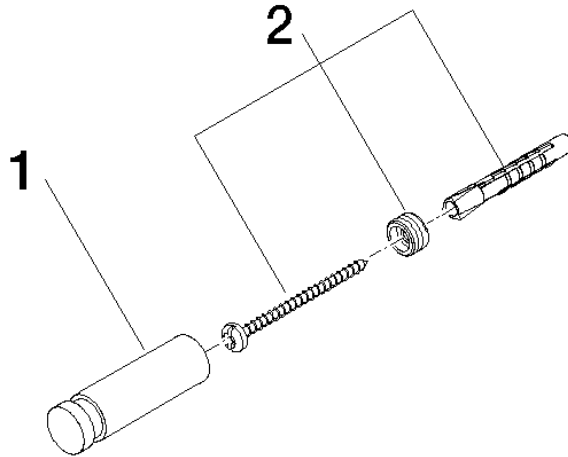

83 251 220

- Saliente 55 mm

Encaja con ELIO, ENO, MEM, META SQUARE, SYNC y TARA ULTRA

Encaja con: ELIO, MEM, ENO, SYNC, TARA ULTRA, META SQUARE

	Latón cepillado (Oro 23k)	83 251 220-28
	Cromo	83 251 220-00
	Platino cepillado	83 251 220-06
	Platino	83 251 220-08
	Latón (Oro 23k)	83 251 220-09
	Dark Chrome	83 251 220-19
	Negro mate	83 251 220-33
	Champagne cepillado (Oro 22k)	83 251 220-46
	Champagne (Oro 22k)	83 251 220-47
	Cromo cepillado	83 251 220-93
	Dark Platinum cepillado	83 251 220-99

83 251 220

mm [inches]

83 251 220

Piezas para otros
acabados pueden
encontrarse aquí:
Cromo

Lista de piezas de recambios

Nº	Número de artículo	Denominación	Cantidad de montaje	Plazo de entrega
1	08 18 60 505-28	gancho	1	60
2	05 24 04 506 00 90	juego de fijación	1	2