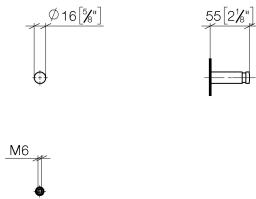

83 251 220

- Saliente 55 mm

Encaja con ELIO, ENO, MEM, META SQUARE, SYNC y TARA ULTRA

Encaja con: ELIO, MEM, ENO, SYNC, TARA ULTRA, META SQUARE

	Latón cepillado (Oro 23k)	83 251 220-28
	Cromo	83 251 220-00
	Platino cepillado	83 251 220-06
	Platino	83 251 220-08
	Latón (Oro 23k)	83 251 220-09
	Dark Chrome	83 251 220-19
	Negro mate	83 251 220-33
	Champagne cepillado (Oro 22k)	83 251 220-46
	Champagne (Oro 22k)	83 251 220-47
	Cromo cepillado	83 251 220-93
	Dark Platinum cepillado	83 251 220-99

83 251 220

mm [inches]

83 251 220

Piezas para otros
acabados pueden
encontrarse aquí:
Cromo

Lista de piezas de recambios

Nº	Número de artículo	Denominación	Cantidad de montaje	Plazo de entrega
1	08 18 60 505-28	gancho	1	60
2	05 24 04 506 00 90	juego de fijación	1	2